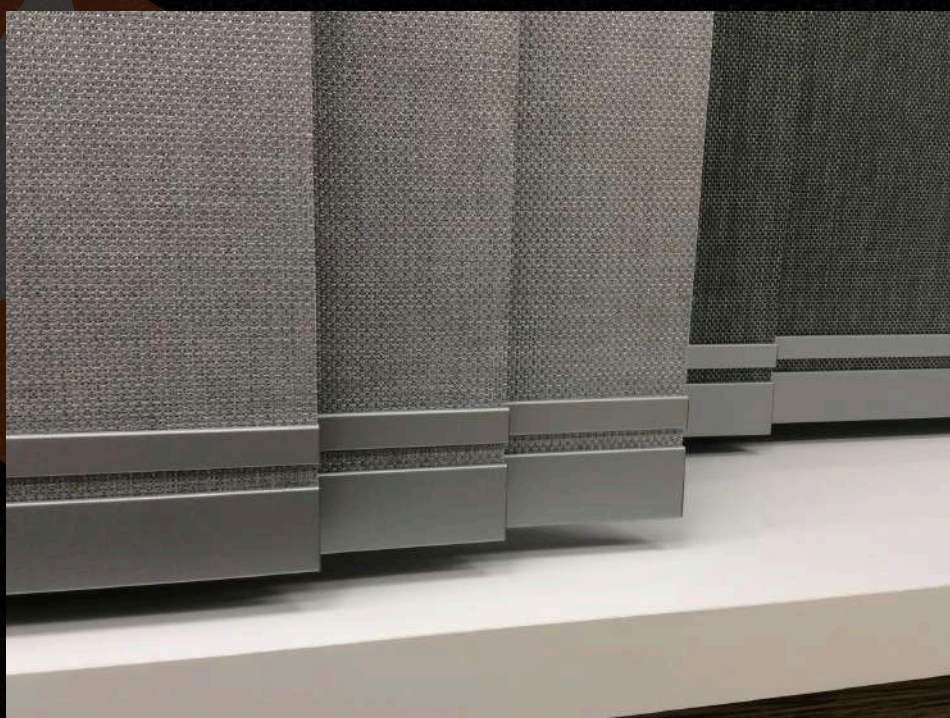

Tende a Pannello