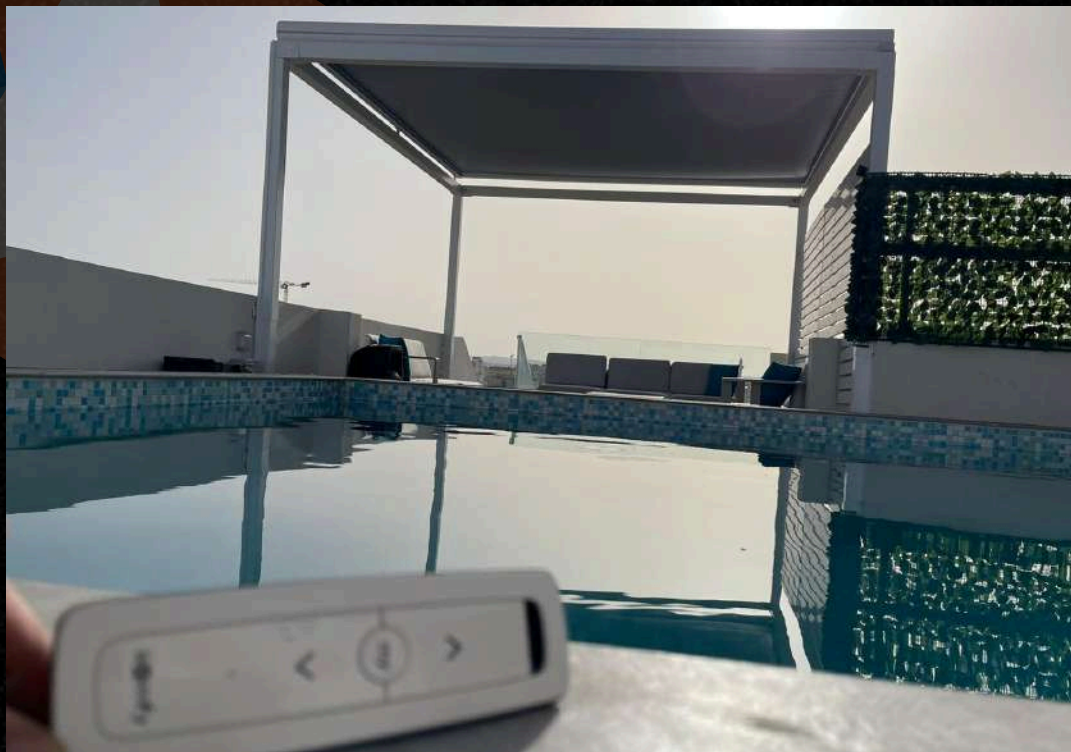

Tende a Pannello

Potrai fare la differenza nei tuoi spazi con le nostre tende a pannello minimaliste e moderne.

Tende a Zip

Resistenza alle condizioni ambientali ed efficienza energetica in perfetta armonia.

Tende da Sole Pergole

Goditi i tuoi spazi all'aperto con le nostre pergole motorizzate.

Sistemi Motorizzati

**Potrai controllare
le tue tende anche
se non sei a casa
con i nostri design
compatibili con i
sistemi di
domotica.**