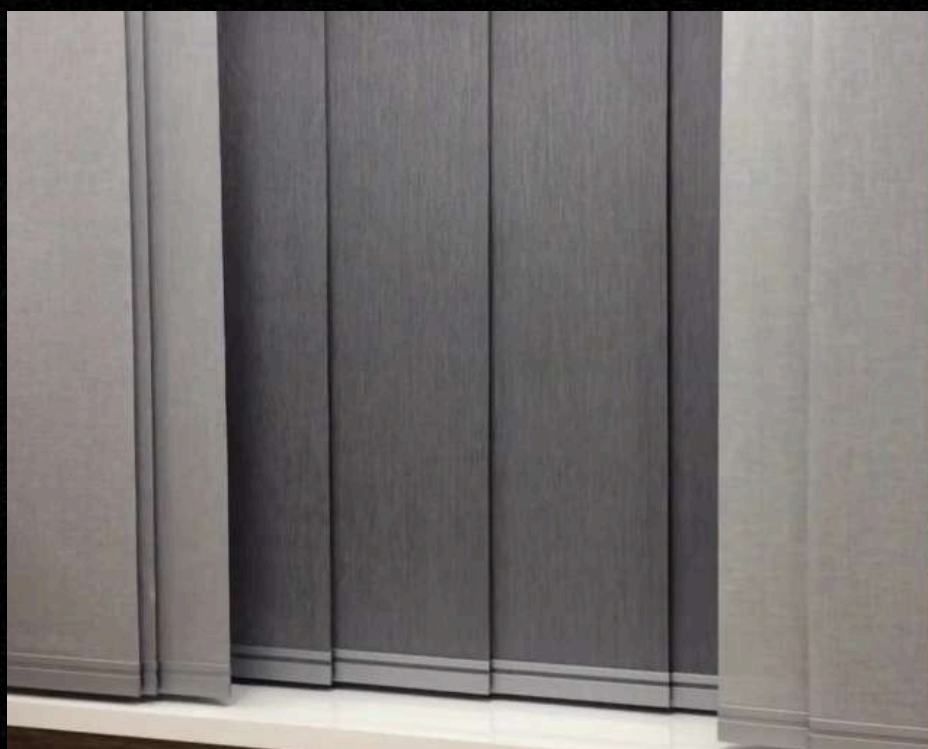

Potrai fare la differenza nei tuoi spazi con le nostre tende a pannello minimaliste e moderne.