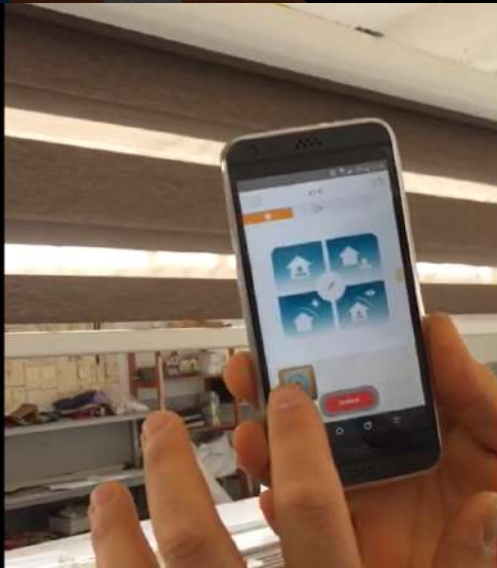

Tende da Sole Pergole

Goditi i tuoi spazi all'aperto con le nostre pergole motorizzate.

Sistemi Motorizzati

**Potrai controllare
le tue tende anche
se non sei a casa
con i nostri design
compatibili con i
sistemi di
domotica.**