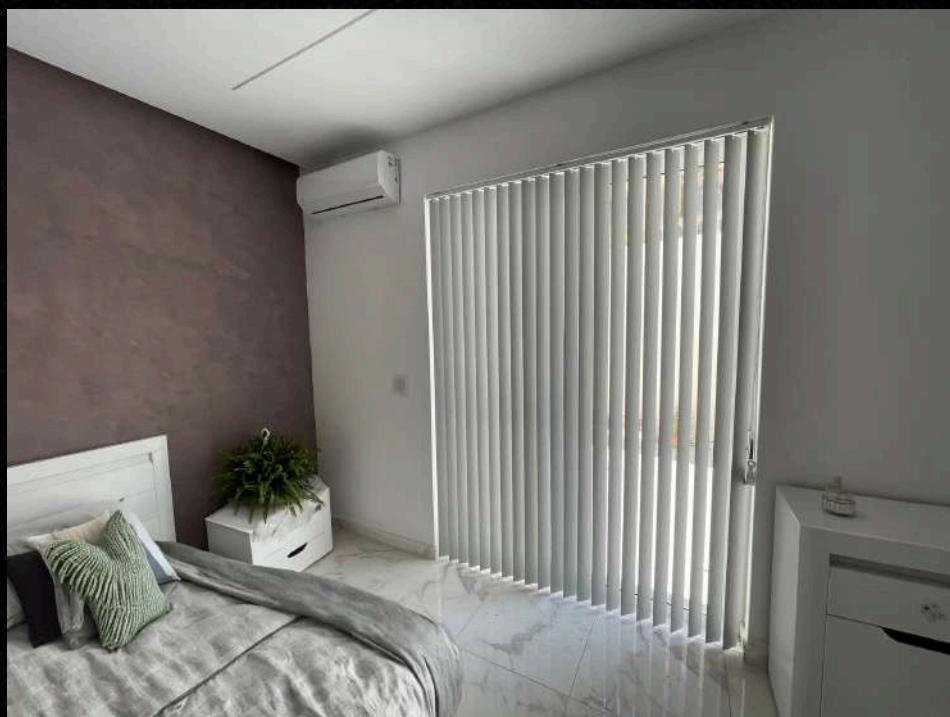

Tende Verticali

Lascia che il gioco della luce inondi i tuoi spazi vivaci con le diverse trame e colori dei tessuti che possono adattarsi alla tua decorazione.