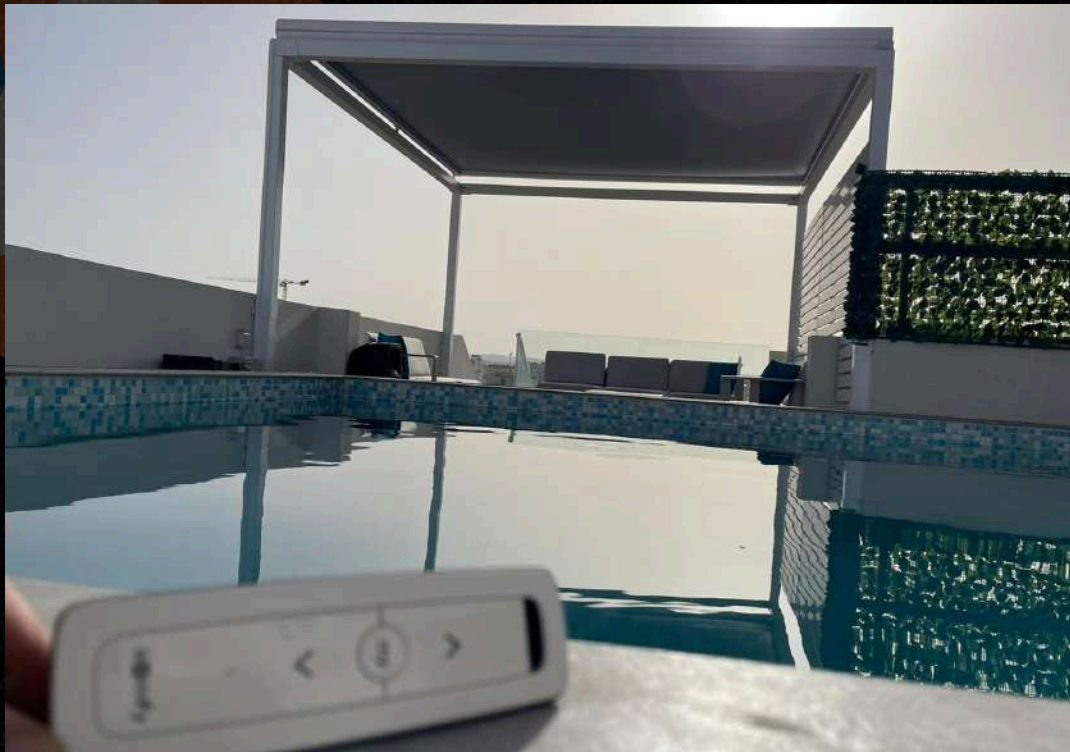

Vous pouvez faire la différence dans votre espace avec nos rideaux à panneaux simples et modernes.

Store Screen ZIP

Résistance aux conditions environnementales et efficacité énergétique en parfaite harmonie.

Zip Track Pergola

Profitez de vos espaces extérieurs avec nos pergolas motorisées.

Systemes Motorisés

Vous pouvez contrôler vos stores même lorsque vous n'êtes pas chez vous grâce à nos conceptions de systèmes domestiques intelligents.