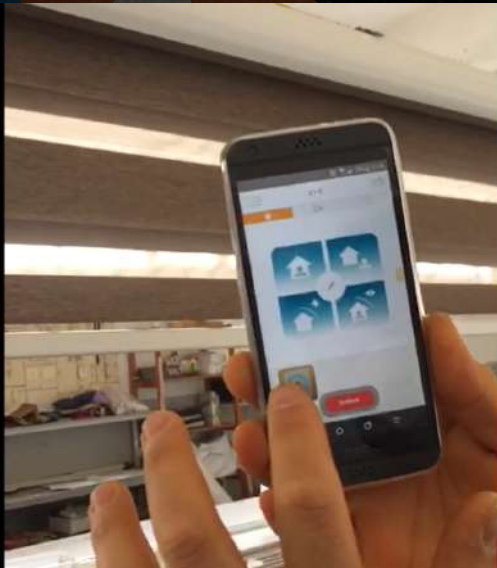

Vous pouvez faire la différence dans votre espace avec nos rideaux à panneaux simples et modernes.

Store Screen ZIP

Résistance aux conditions environnementales et efficacité énergétique en parfaite harmonie.

Zip Track Pergola

Profitez de vos espaces extérieurs avec nos pergolas motorisées.

Systemes Motorisés

Vous pouvez contrôler vos stores même lorsque vous n'êtes pas chez vous grâce à nos conceptions de systèmes domestiques intelligents.