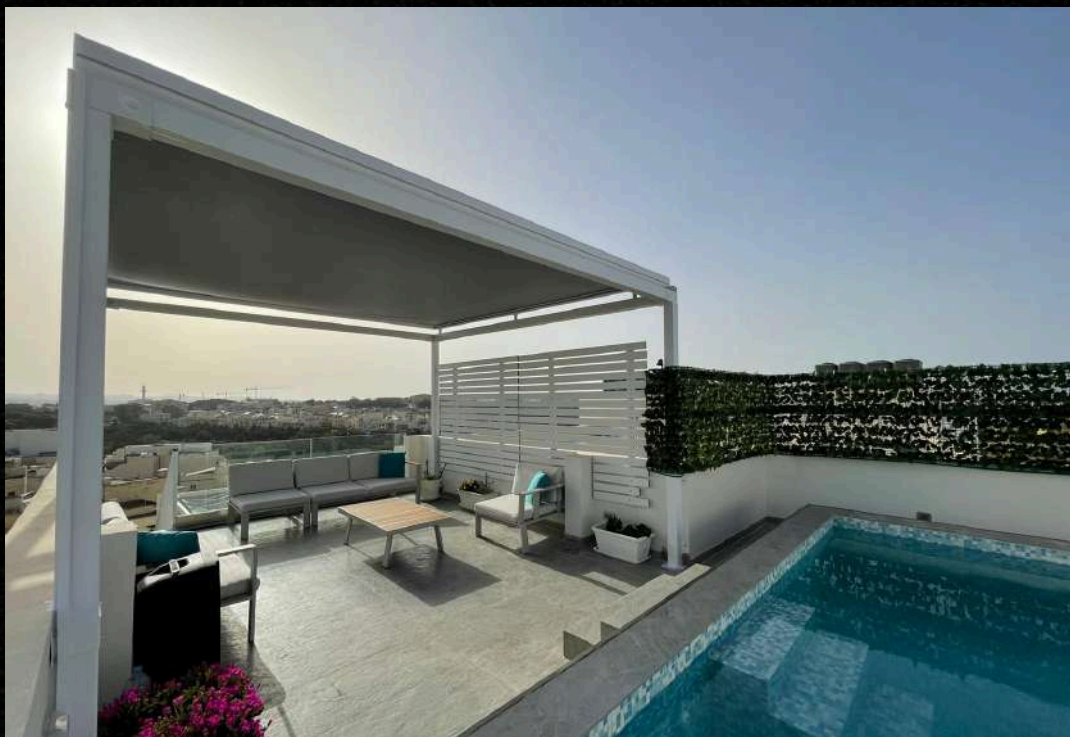

Profitez de vos espaces extérieurs avec nos pergolas motorisées.