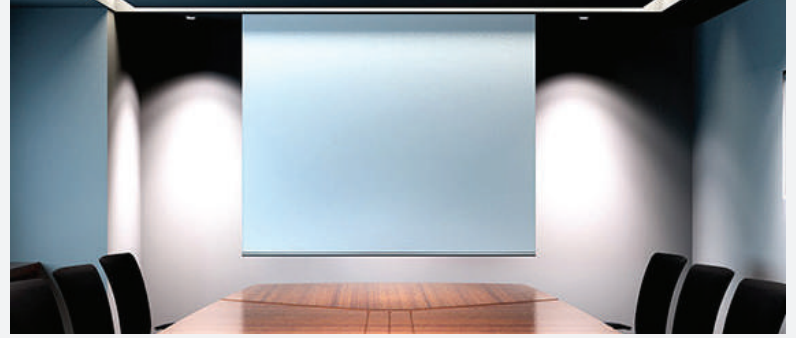

c)Projeksiyon Perdeleri

Projeksiyon perdelerimiz mükemmel kumaşı ile ultra HD görüntü sunar. Kasa ve diğer metal bileşenleri %100 alüminyumdur. Elle Kontrol Edilen Projeksiyon Perdeleri Perdeyi iple kontrol edebilirsiniz. Motorlu Projeksiyon Perdeleri Perdeyi uzaktan kumanda ile kontrol edebilirsiniz.