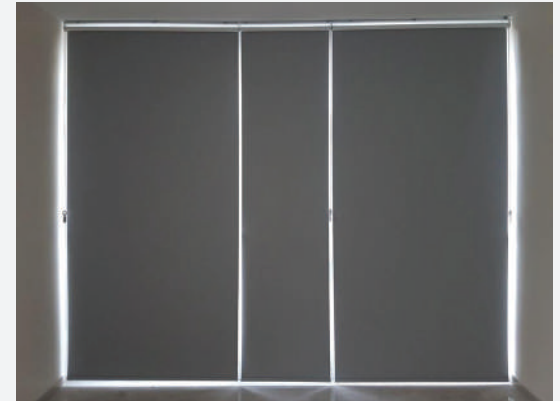

Stor Perdeler

Stor perdelerimiz çok yönlü renk seçeneklerimiz ve hoş dizaynıyla modern bir görünüm sunar. Hoş stor perdelerle pencerelerinize zarif ve sihirli bir tokunuş ekleyebilirsiniz. %100 polyester kumaşı ile temizlenebilir.

a)Düz Stor Perdeler

- Geniş Çarpıcı Canlı Renk Seçeneği
- Işığı Yumuşak Süzme
- Tüm perdelerimiz tam mahremiyet sunar.

Renkler

b)Blackout Stor Perdeler

- Vinil Arka Dolgu ile Işığı Engelleme
- Dayanaklı&Temizlemesi Kolay
- Bütçe Dostu Seçim
- %100 Polyester

Renkler